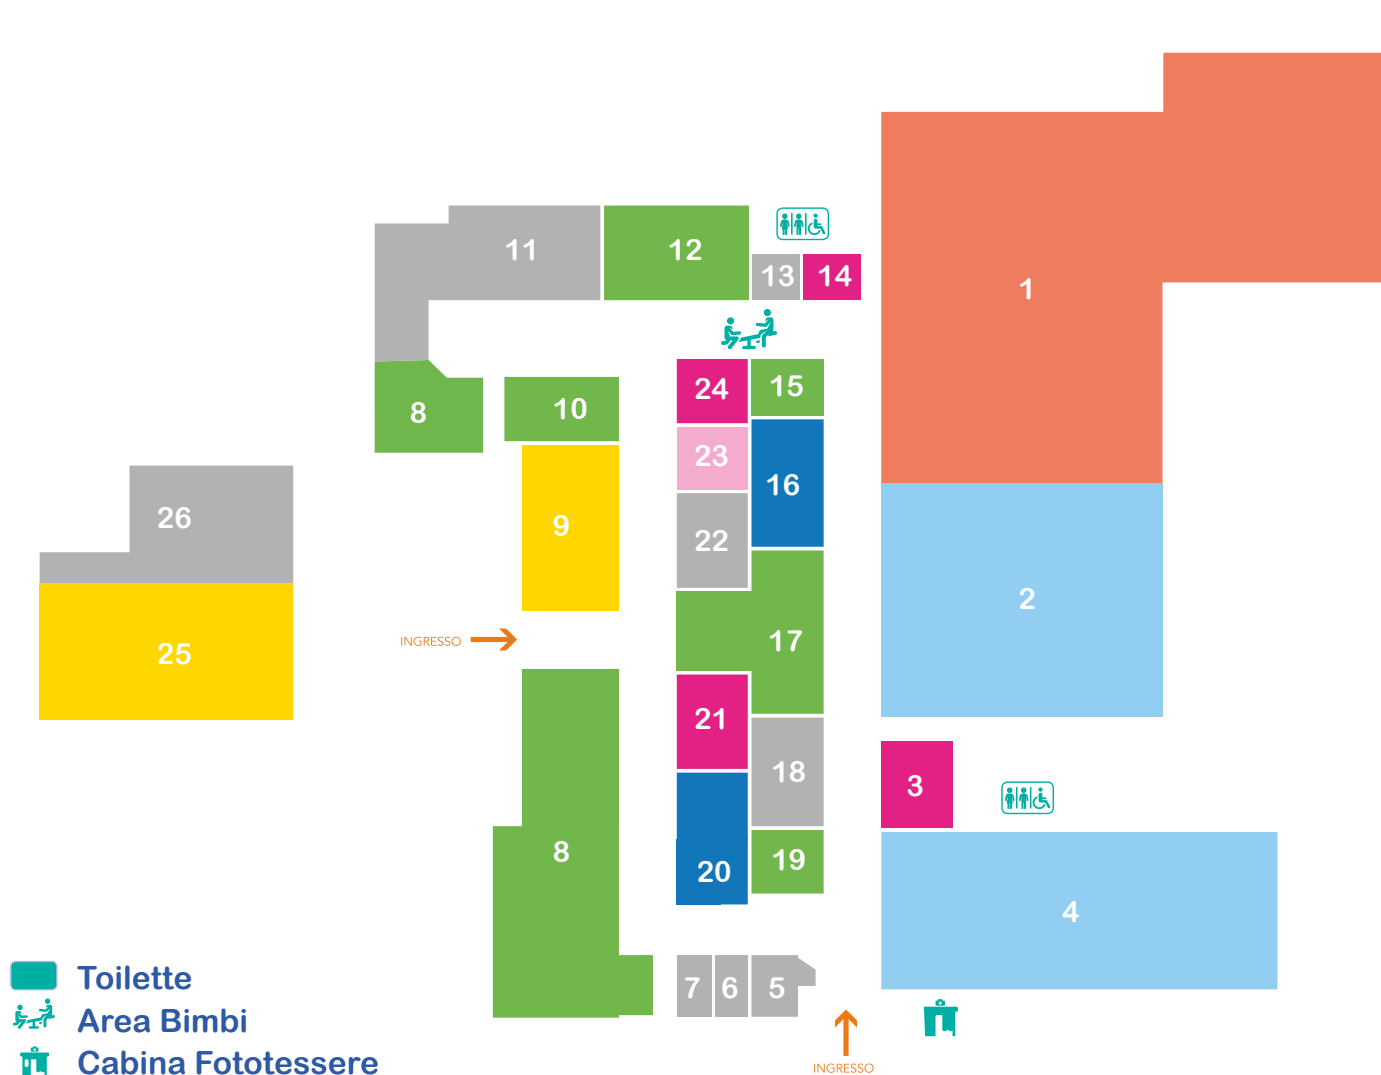

Planimetria

- Toilette
- Area Bimbi
- Cabina Fototessere

IPERMERCATO

1 Interspar

ABBIGLIAMENTO, CALZATURE, ACCESSORI

- 12 BSide
- 19 Giorgia e Johns
- 17 Manganaro Outlet
- 10 Primigi
- 8 Terranova Outlet
- 15 Yamamay

BAR, PIZZERIA, RISTORAZIONE

- 25 McDonald's
- 9 Sarni Ristorazione

CASA ED ELETTRONICA

- 4 Euronics Bruno
- 2 Happy Casa

CURA DELLA PERSONA

- 21 La Moderna Rossitto
- 24 Marigè
- 14 Wjcon
- 3 Estasi Profumerie

TEMPO LIBERO E REGALO

- 16 Sarni Oro
- 20 Libreria Giunti

SERVIZI

- 23 Animal House