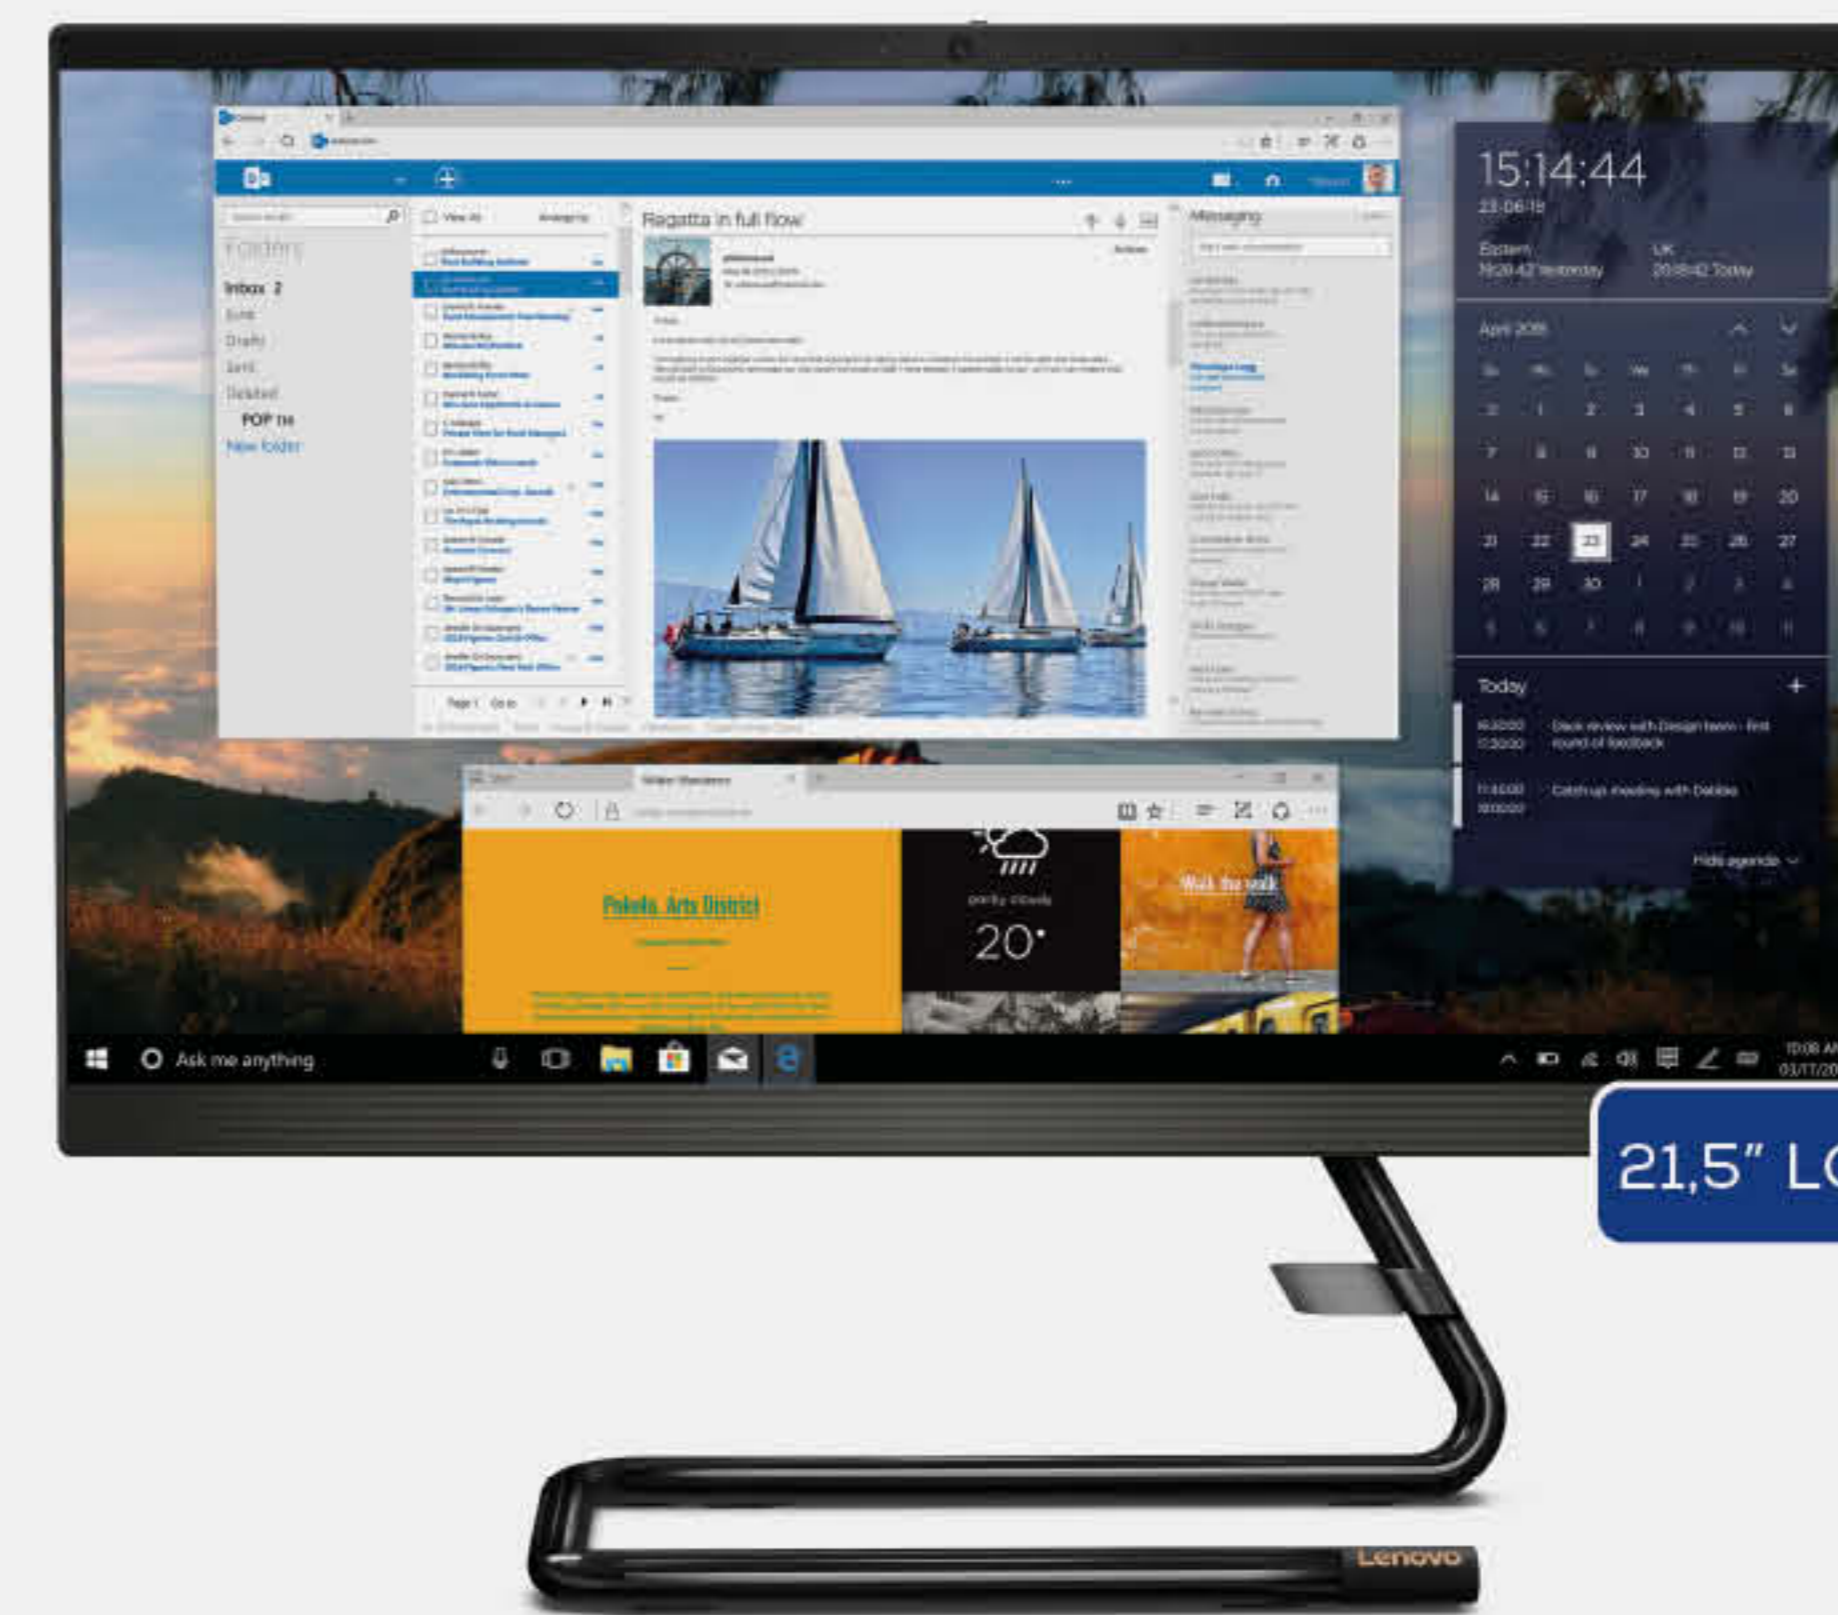

21,5" LCD FULL HD

549 SCONTO **18%**
RISPARMI 100€

449

Lenovo

ALL-IN-ONE IDEACENTRE 3 22ADA05 FOEX003AIX

All in one con display LCD matrice attiva 21,5" • Processore AMD Athlon Silver 3050U (Velocità 2,3 GHz • Turbo 3,2GHz) • RAM 4 GB DDR4 • SSD 256 GB • Scheda grafica AMD shared • Wireless 802.11a/b/g/n/ac • Con mouse e tastiera USB inclusi • Windows 10 HOME

Le offerte sono valide nei Punti Vendita indicati dal 12 al 30 novembre 2020. Salvo esaurimento scorte. Le foto e le descrizioni dei prodotti sono puramente indicative. Salvo errori tipografici. Vedi note finanziarie in ultima pagina.