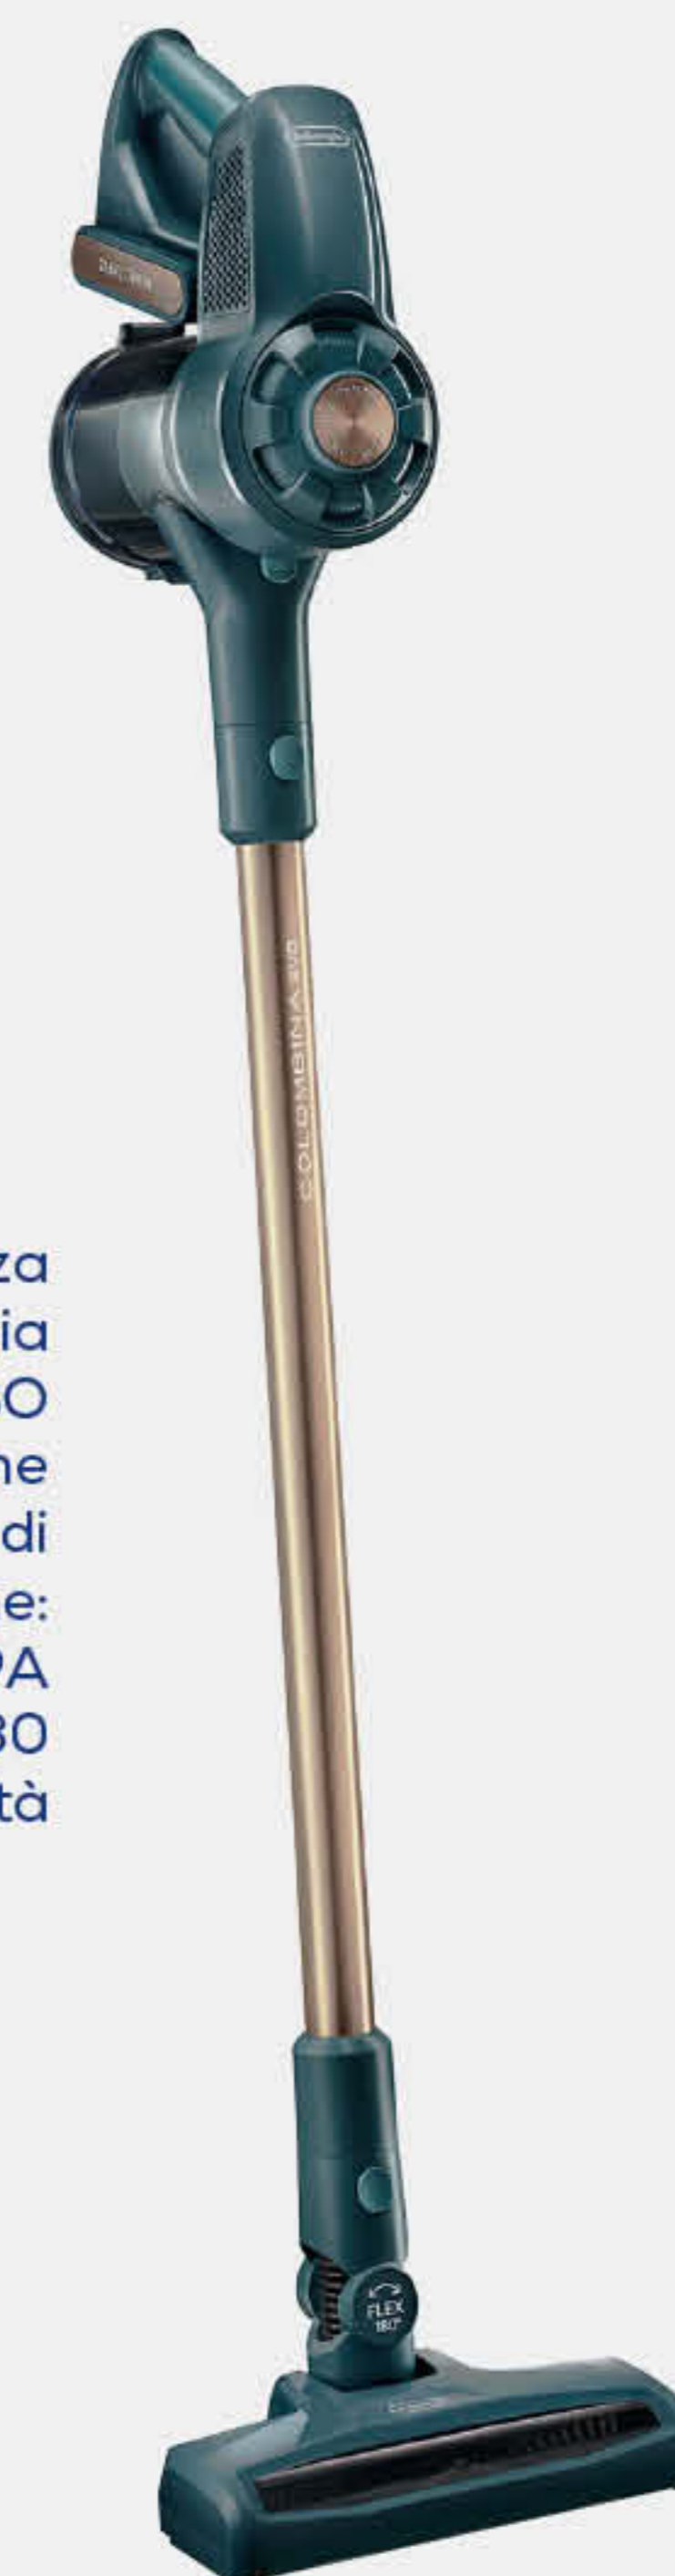

~~219~~
SCONTO 50%
RISPARMI 110€

109

**HOOVER
SCOPA CORDLESS
HF222MH 011**

Scopa ricaricabile multifunzione senza sacco • Autonomia fino a 40 minuti • Tecnologia ciclonica • Bocchetta a lancia e bocchetta imbottiti • Capienza serbatoio 0,7 l • Impugnatura ergonomica

~~269~~
SCONTO 45%
RISPARMI 120€

149

**DE'LONGHI
SCOPA CORDLESS
XLM403.GDC**

Scopa elettrica multifunzione senza filo e senza sacco • Tecnologia ciclonica • Motore digitale • TURBO BRUSH: spazzola motorizzata che assicura la massima efficacia di raccolta • 4 stadi di filtrazione: doppio filtro ciclonico • Filtro EPA lavabile rimovibile • Fino a 30 minuti di autonomia • Capacità serbatoio 0,5 l

~~299~~
SCONTO 33%
RISPARMI 100€

199

**ROWENTA
SCOPA CORDLESS
X-FORCE FLEX 8.60 RH9639**

Scopa senza fili con tecnologia Flex: tubo flessibile per arrivare dovunque • Fino a 35 minuti di autonomia, batteria rimovibile • Spazzola motorizzata con luci LED • Modalità Turbo • Allergy Care: Tecnologia ciclonica e filtro Hepa • Stop&Go: spazzola e tubo restano in piedi da soli • Accessori: spazzola per divano, bocchetta lancia piatta e spazzole integrate