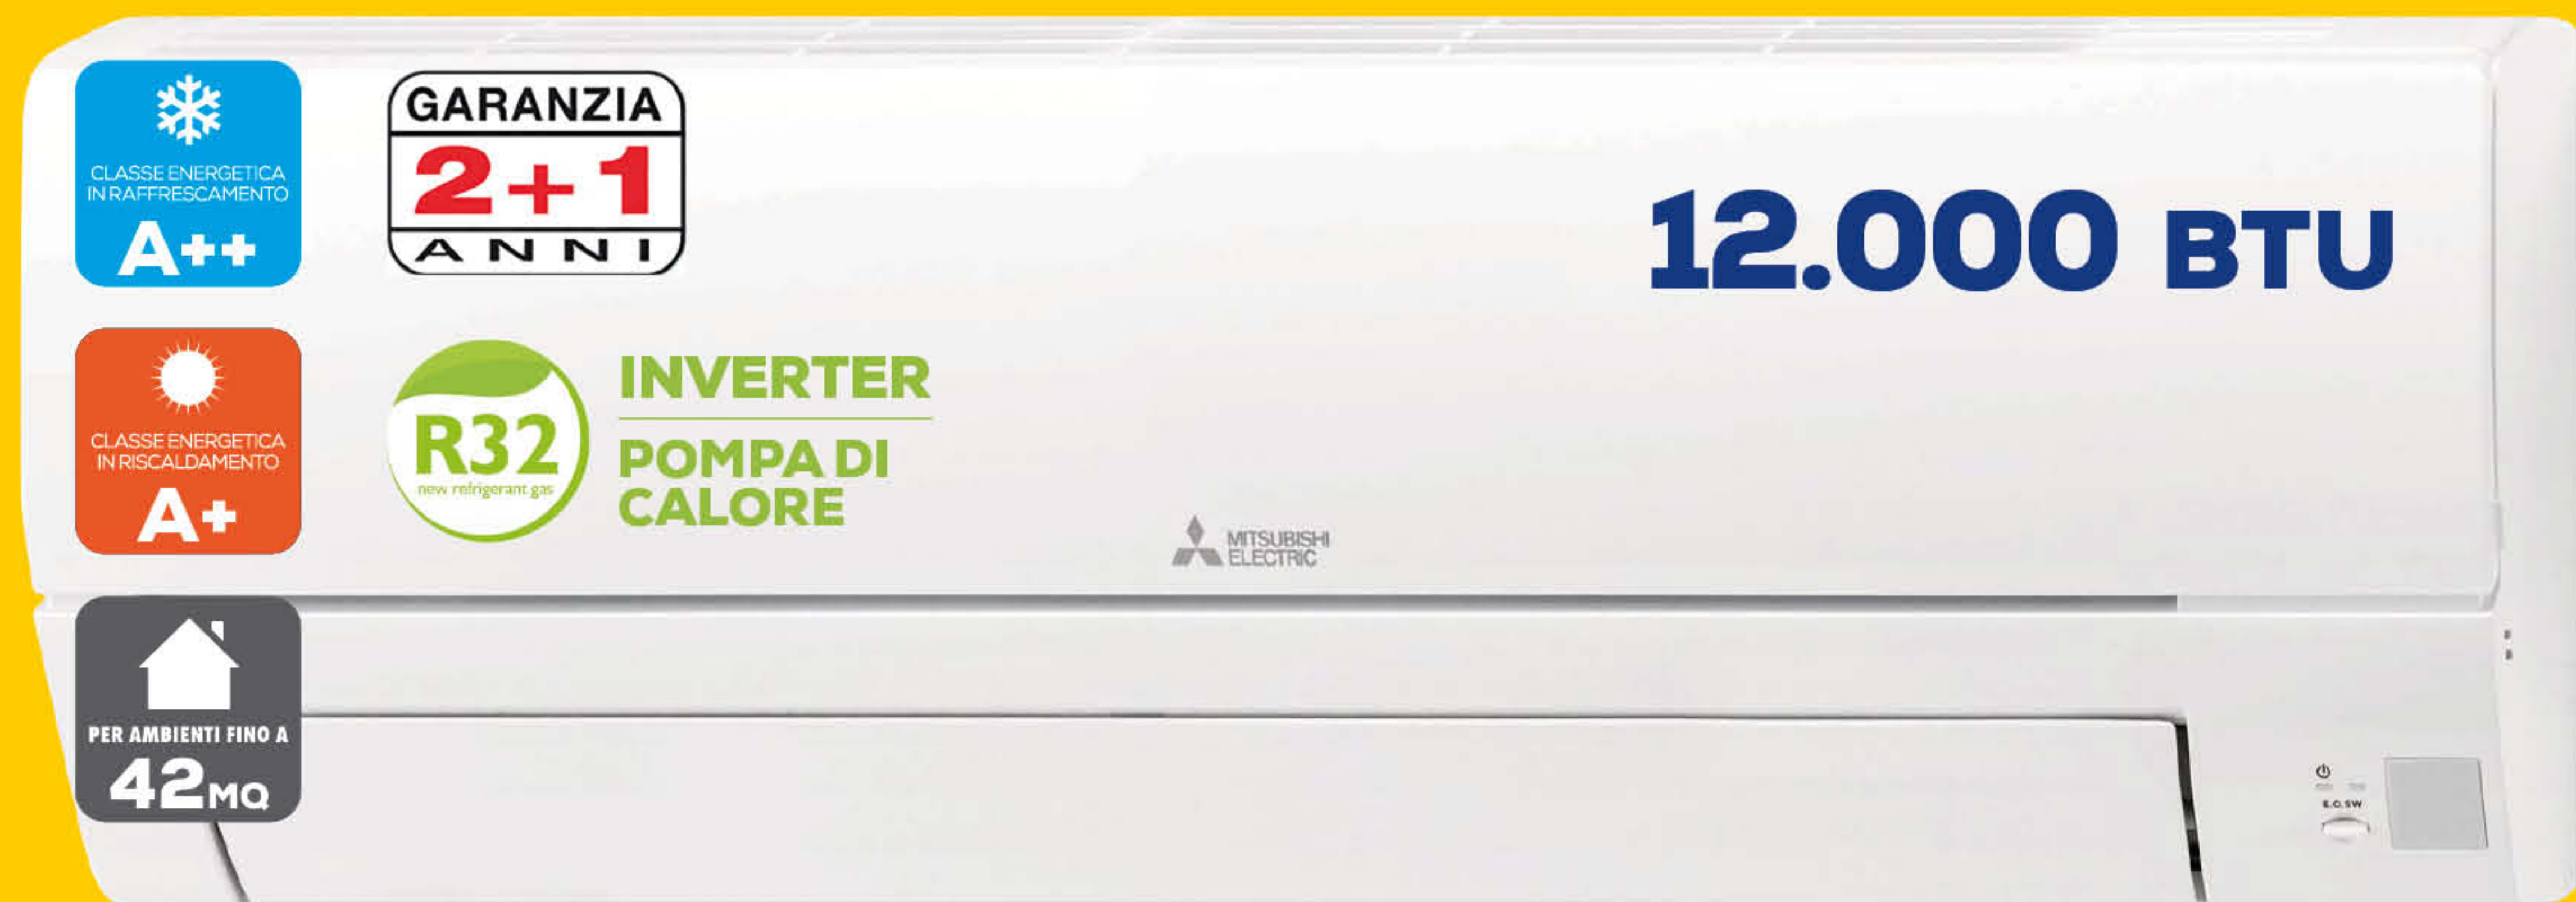

MITSUBISHI ELECTRIC
MSZ-HR35VF
Condizionatore Monosplit • inverter • Classe energetica raffreddamento A++ • Classe energetica di riscaldamento A+ • Rumorosità 21 db • Controllo wi-fi opzionale •

~~699,90~~
SCONTO 30%
RISPARI 210€
489,90