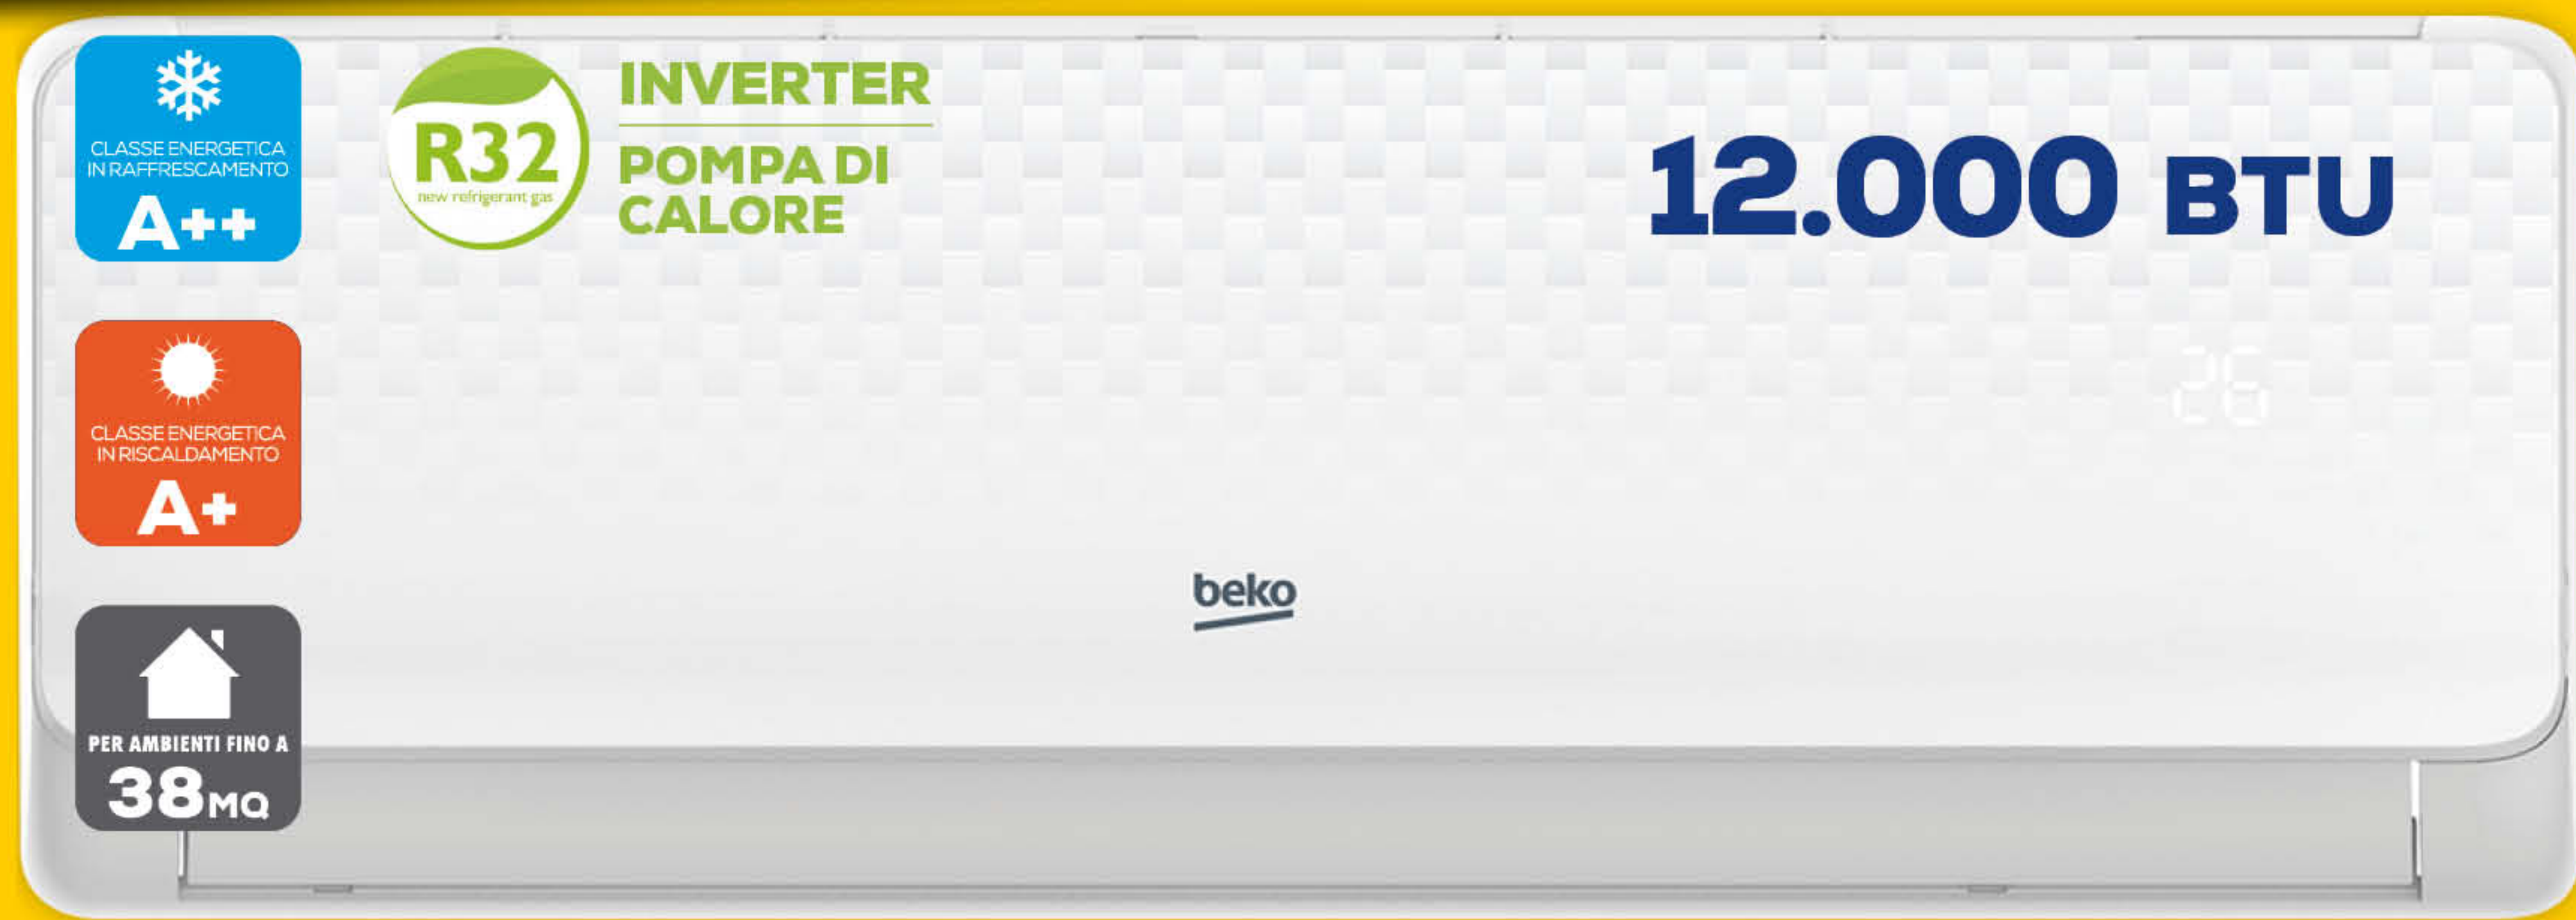

Lo sconto si applica sui prezzi di listino su tutti i prodotti disponibili. Sui grandi elettrodomestici lo sconto è valido a partire da 499€. Sono esclusi i prodotti a marchi Miele e Liebherr.

30% SU GRANDI ELETTRODOMESTICI E CLIMATIZZATORI FISSI

beko
BIVPG120
Condizionatore Monosplit • Kit • pompa di calore inverter • Classe energetica raffreddamento A++ • Classe energetica di riscaldamento A+ •

~~429,90~~
SCONTO 30%
RISPARI 130€
299,90