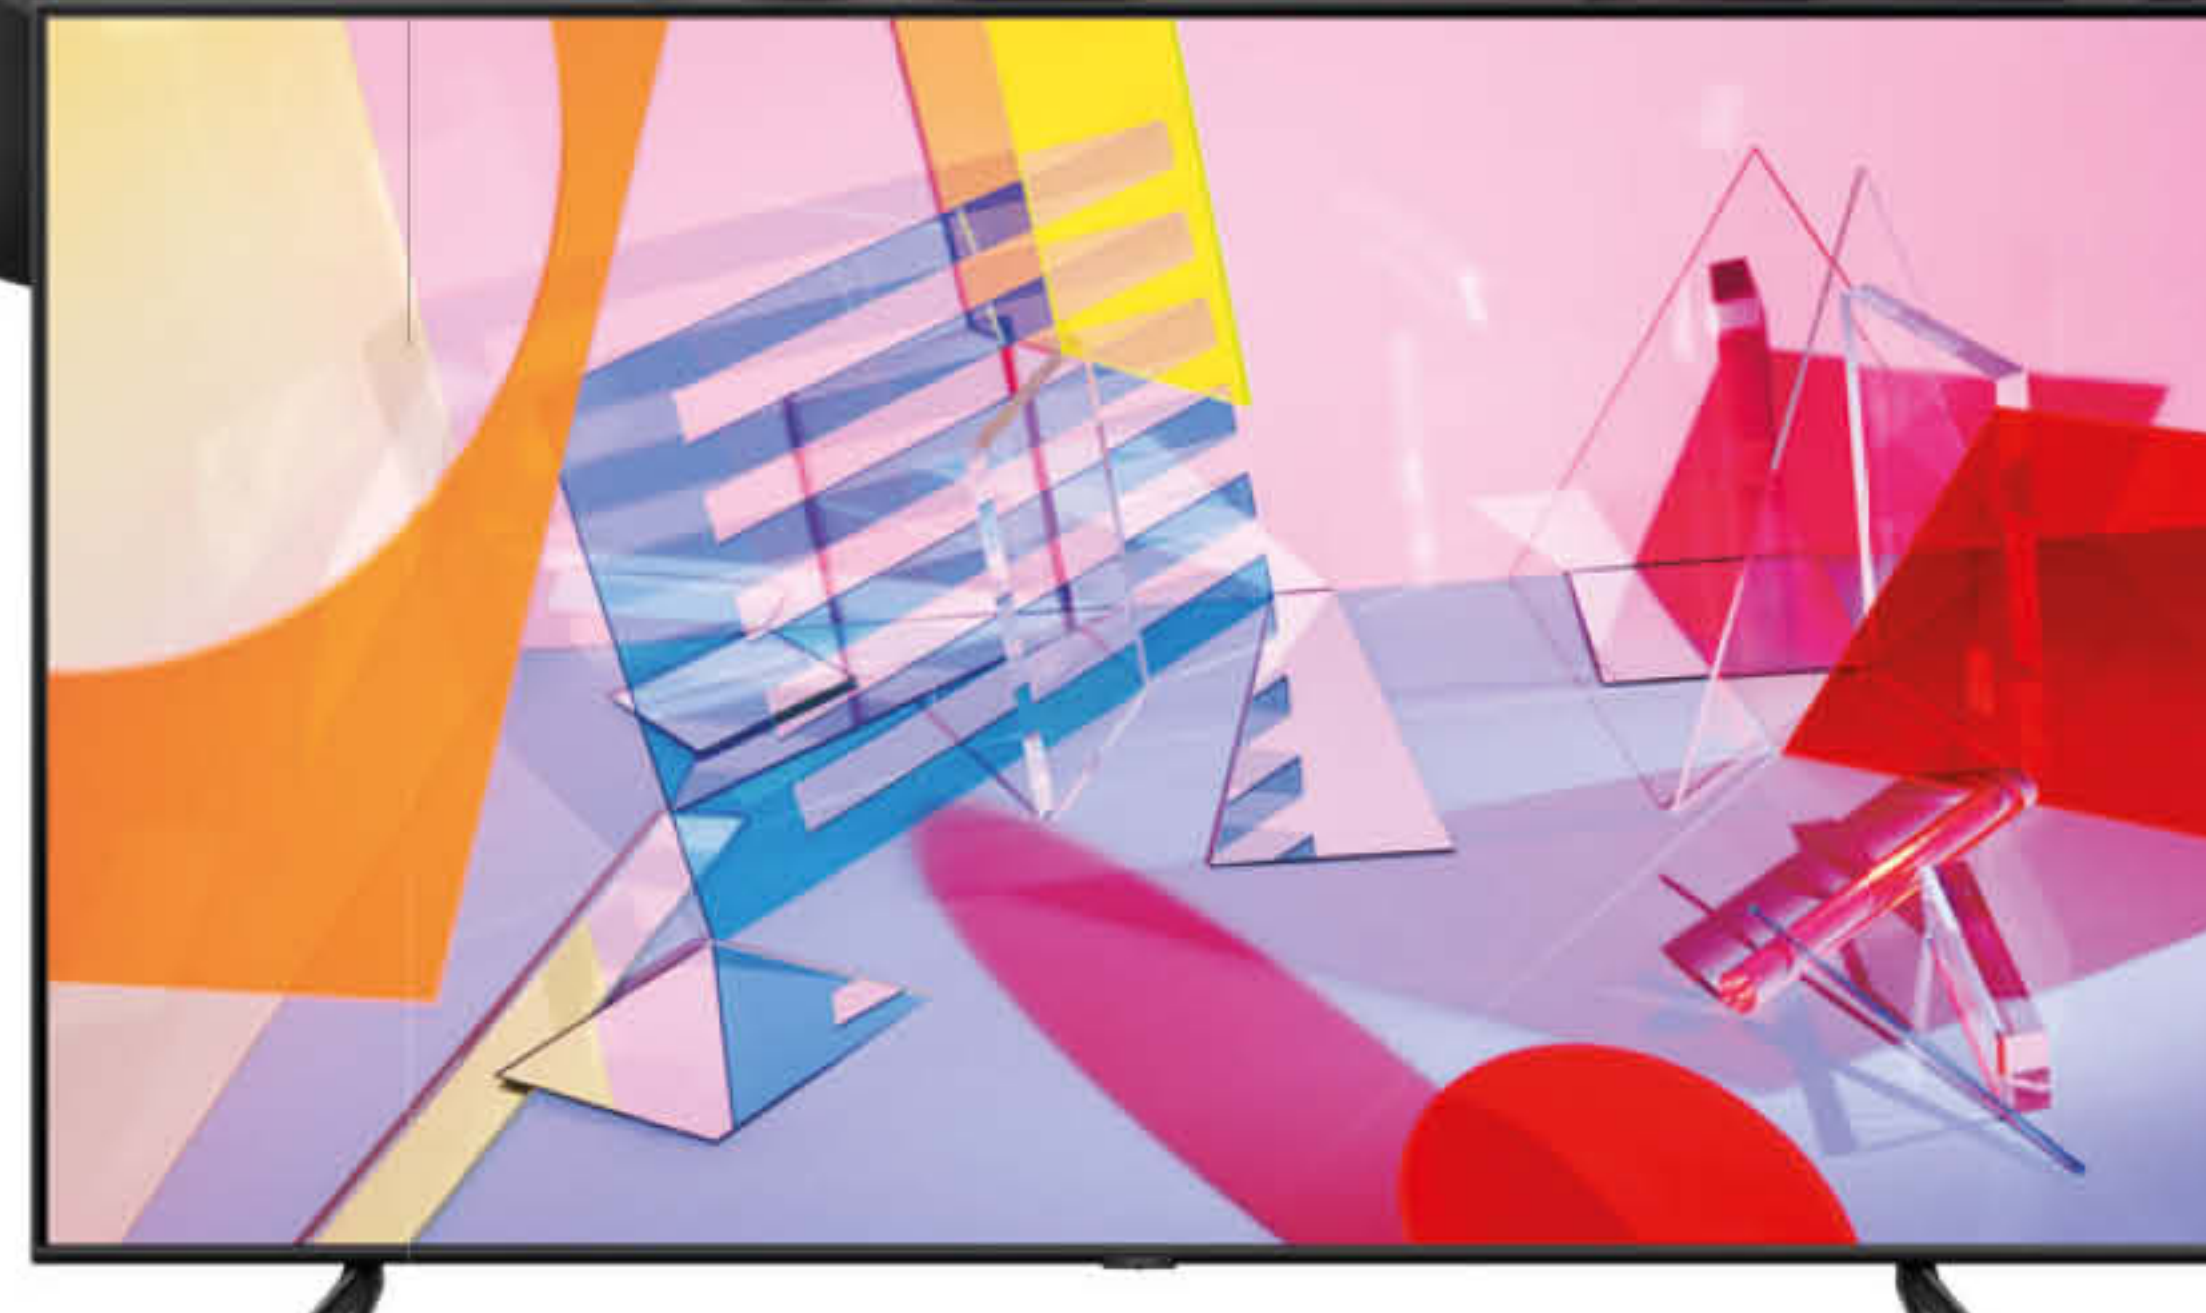

Black Friday

QLED 4K Q60T

- 100% Volume Colore • Quantum HDR con Dual LED
- Processore Quantum Lite • Bixby e Alexa integrati

A+ Dim. con base (b. x a.)
167.5 cm x 104.9 cm

75"

~~1649~~
SCONTO **15%**
RISPARMI 250€
1399

A+ Dim. con base (b. x a.)
145.0 cm x 90.8 cm

65"

~~1299~~
SCONTO **38%**
RISPARMI 50€
799