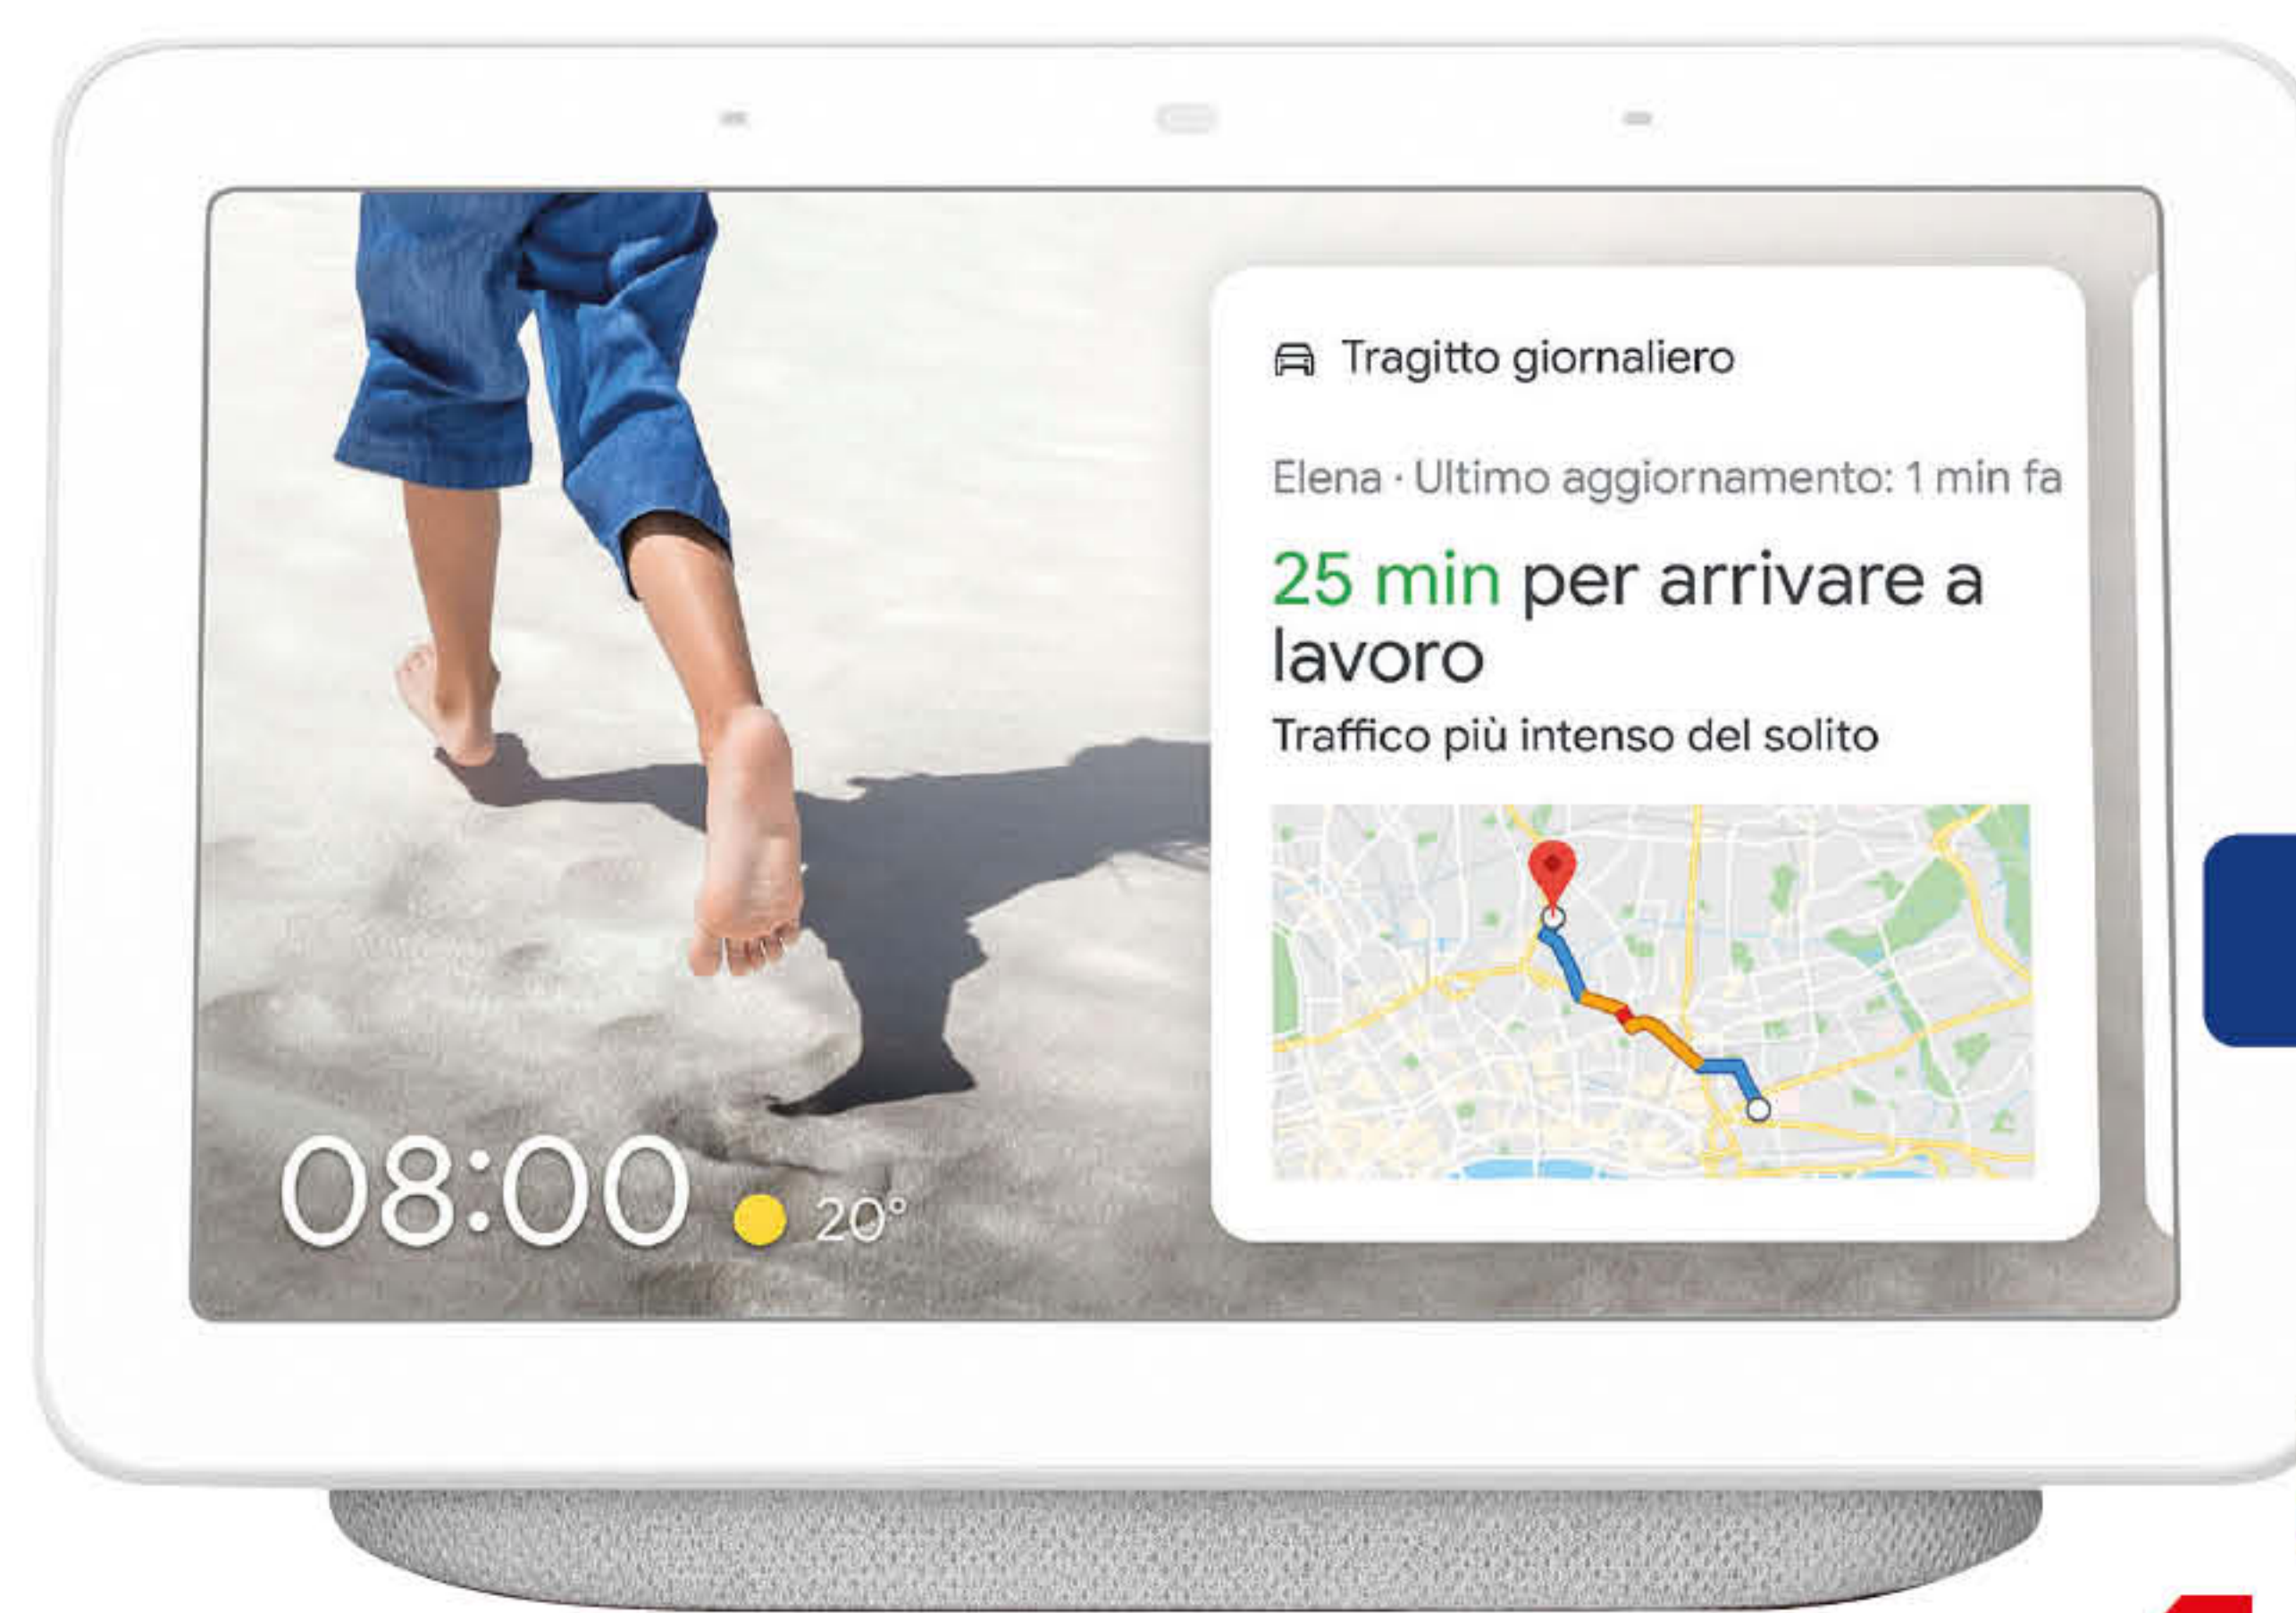

~~49,99~~  
**SCONTO 41%**  
RISPARMI 20€  
**29,99**

### SMART SPEAKER - NEST MINI

Smart Speaker con Assistente Google integrato • Ascolta musica dalle tue app preferite, con bassi due volte più potenti rispetto a Google Home Mini • Controllo vocale per chiedere notizie, meteo, informazioni o controllare dispositivi intelligenti compatibili • Connettività Wi-Fi • Compatibile Android e iOS • Disponibile grigio chiaro o grigio antracite