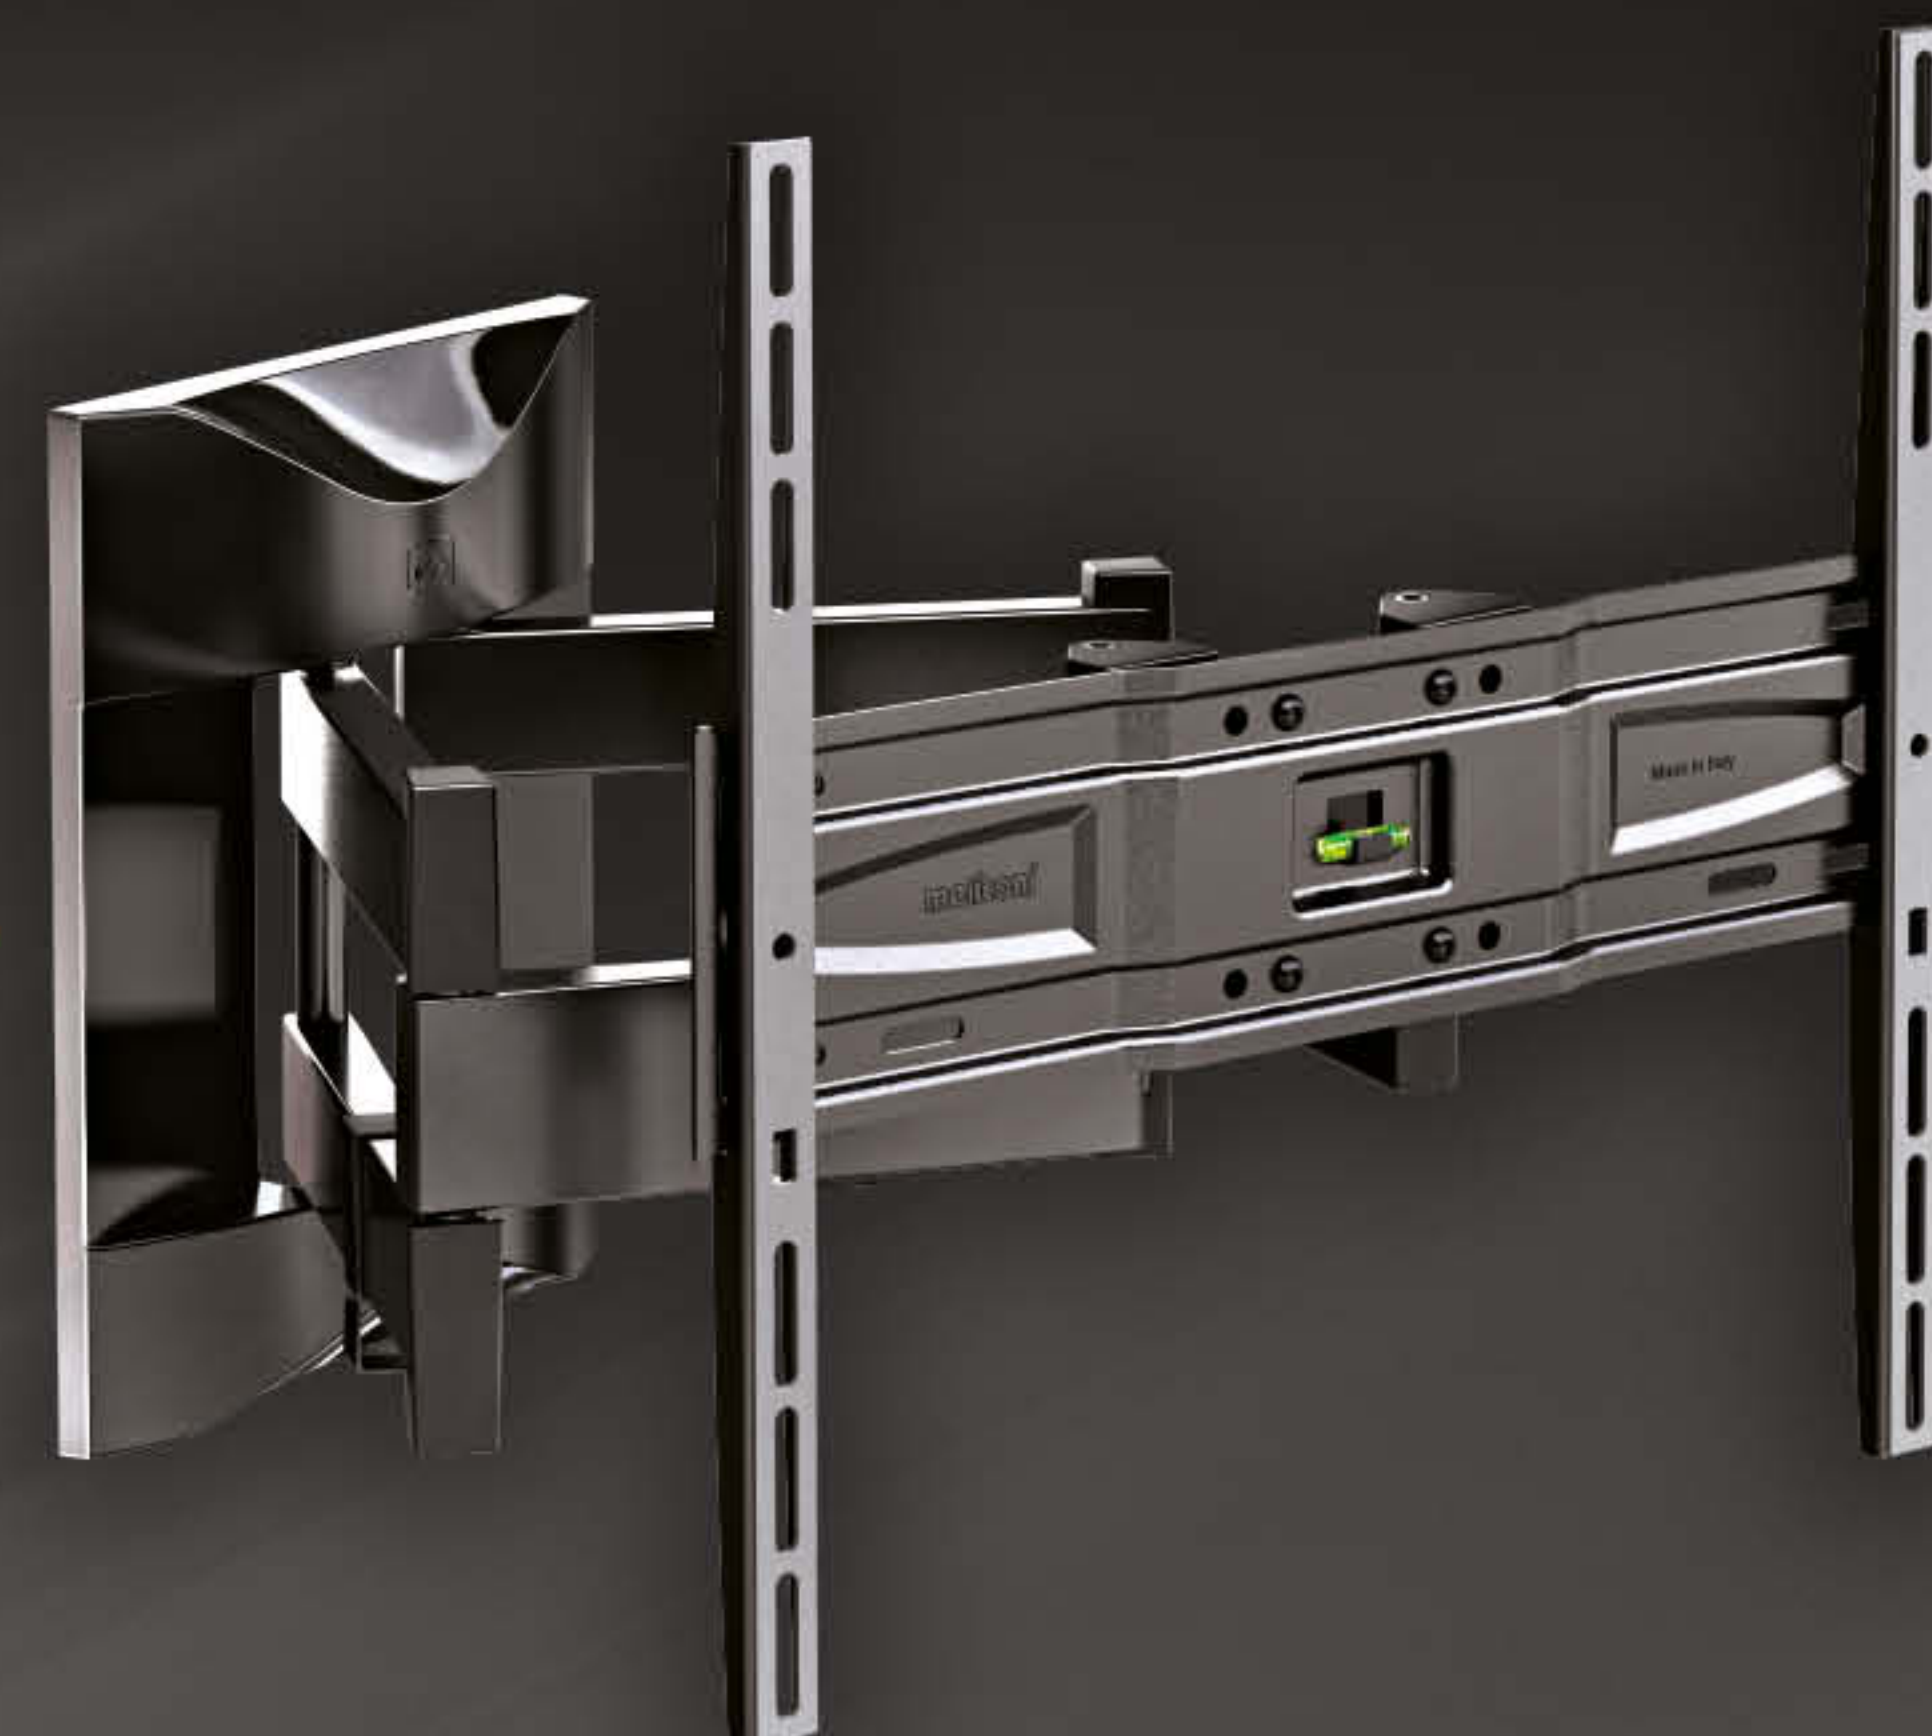

LO SPECIALISTA DELL'ACCESSORIO TV

www.meliconi.com

26" > 45"  
(66 > 102cm)

MAX  
25kg

**SLIMSTYLE PLUS**  
**200 SDR**

32" > 82"  
(81 > 208cm)

MAX  
55kg

**SLIMSTYLE PLUS**  
**400 SDRP**